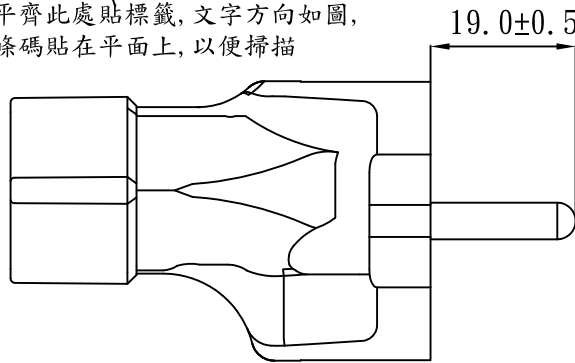

外箱標籤:每箱貼一張

Note:

1. Rating: 10A 250V
2. Insulation Resistance: 100MΩ
3. Dielectric Voltage: 2000V/sec

平齊此處貼標籤,文字方向如圖,
 條碼貼在平面上,以便掃描

掃描內容為:
 4032528017648

袋子標籤:每袋裝50PCS,貼一張標籤

TOLERANCE >0±0.30 >1.0±0.50 >10.0±1.0 >20.0±2.0 Angle: ±1°	APPROVED		DATE		YUNG LI CO., LTD			
	CHECKED		DATE					
	DRAWN	SUKI	DATE	21. 11. 24	CUSTOMER	MAG		
	TYPE	YL-2246			P/N	CB-A-2246		
	DRAWING NO.	CY-A2246-03	REV	B	MATERIAL	P. V. C	UNIT	mm
				SCALE	1:1			