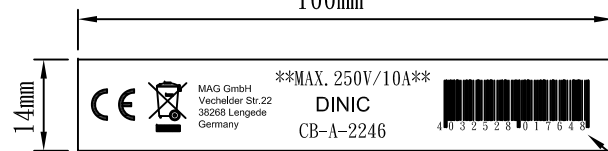

外箱標籤:每箱貼一張

Note:

1. Rating: 10A 250V
2. Insulation Resistance: 100MΩ
3. Dielectric Voltage: 2000V/sec

平齊此處貼標籤,文字方向如圖,
 條碼貼在平面上,以便掃描

掃描內容為:
 4032528017648

袋子標籤:每袋裝50PCS,貼一張標籤

TOLERANCE >0±0.30 >1.0±0.50 >10.0±1.0 >20.0±2.0 Angle: ±1°	APPROVED		DATE		YUNG LI CO., LTD			
	CHECKED		DATE					
	DRAWN	SUKI	DATE	21. 11. 24	CUSTOMER	MAG		
	TYPE	YL-2246			P/N	CB-A-2246		
	DRAWING NO.	CY-A2246-03	REV	B	MATERIAL	P. V. C	UNIT	mm
				SCALE	1:1			