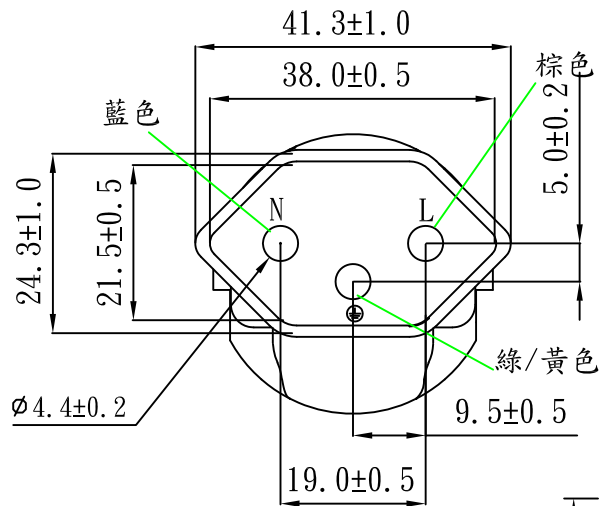

外箱標籤:每箱貼一張

Note:

1. Rating: 10A 250V
2. Insulation Resistance: 100MΩ
3. Dielectric Voltage: 2000V/sec

平齊此處貼標籤,文字方向如圖,
 條碼貼在平面上,以便掃描

掃描內容為:
 4032528017648

袋子標籤:每袋裝50PCS,貼一張標籤

TOLERANCE >0±0.30 >1.0±0.50 >10.0±1.0 >20.0±2.0 Angle: ±1°	APPROVED		DATE		YUNG LI CO., LTD			
	CHECKED		DATE					
	DRAWN	SUKI	DATE	21. 11. 24	CUSTOMER	MAG		
	TYPE	YL-2246			P/N	CB-A-2246		
	DRAWING NO.	CY-A2246-03	REV	B	MATERIAL	P. V. C	UNIT	mm
				SCALE	1:1			