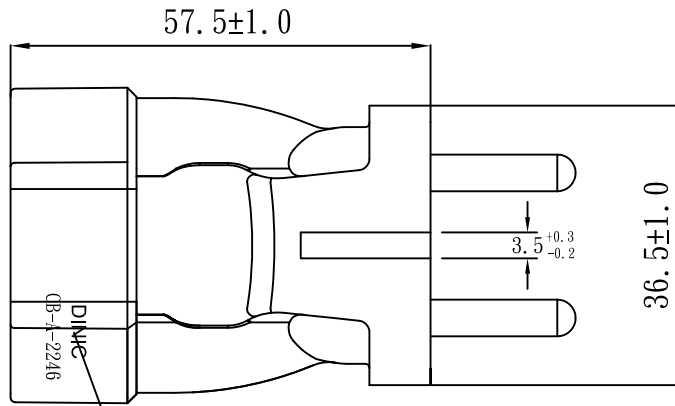

外箱標籤:每箱貼一張

Note:

1. Rating: 10A 250V
2. Insulation Resistance: 100MΩ
3. Dielectric Voltage: 2000V/sec

平齊此處貼標籤,文字方向如圖,
 條碼貼在平面上,以便掃描

掃描內容為:
 4032528017648

袋子標籤:每袋裝50PCS,貼一張標籤

TOLERANCE >0±0.30 >1.0±0.50 >10.0±1.0 >20.0±2.0 Angle: ±1°	APPROVED		DATE		YUNG LI CO., LTD			
	CHECKED		DATE					
	DRAWN	SUKI	DATE	21. 11. 24	CUSTOMER	MAG		
	TYPE	YL-2246			P/N	CB-A-2246		
	DRAWING NO.	CY-A2246-03	REV	B	MATERIAL	P. V. C	UNIT	mm
				SCALE	1:1			