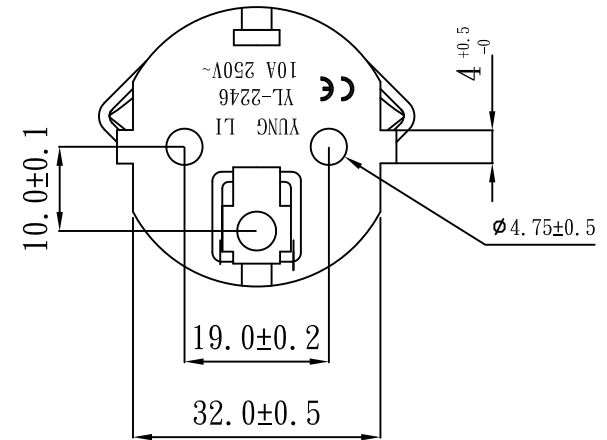

外箱標籤:每箱貼一張

Note:

1. Rating: 10A 250V
2. Insulation Resistance: 100MΩ
3. Dielectric Voltage: 2000V/sec

平齊此處貼標籤,文字方向如圖,
 條碼貼在平面上,以便掃描

掃描內容為:
 4032528017648

袋子標籤:每袋裝50PCS,貼一張標籤

TOLERANCE >0±0.30 >1.0±0.50 >10.0±1.0 >20.0±2.0 Angle: ±1°	APPROVED		DATE		YUNG LI CO., LTD			
	CHECKED		DATE					
	DRAWN	SUKI	DATE	21. 11. 24	CUSTOMER	MAG		
	TYPE	YL-2246			P/N	CB-A-2246		
	DRAWING NO.	CY-A2246-03	REV	B	MATERIAL	P. V. C	UNIT	mm
				SCALE	1:1			