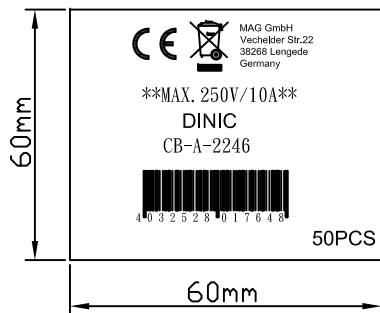

外箱標籤:每箱貼一張

Note:

1. Rating: 10A 250V
2. Insulation Resistance: 100MΩ
3. Dielectric Voltage: 2000V/sec

平齊此處貼標籤,文字方向如圖,
 條碼貼在平面上,以便掃描

掃描內容為:
 4032528017648

袋子標籤:每袋裝50PCS,貼一張標籤

TOLERANCE >0±0.30 >1.0±0.50 >10.0±1.0 >20.0±2.0 Angle: ±1°	APPROVED		DATE		YUNG LI CO., LTD			
	CHECKED		DATE					
	DRAWN	SUKI	DATE	21. 11. 24	CUSTOMER	MAG		
	TYPE	YL-2246			P/N	CB-A-2246		
	DRAWING NO.	CY-A2246-03	REV	B	MATERIAL	P. V. C	UNIT	mm
				SCALE	1:1			