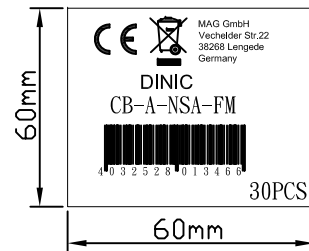

Note:

- 1. Rating: 16A 250V
- 2. Insulation Resistance: 100MΩ
- 3. Dielectric Voltage: 2000V/sec

白底黑字+合成紙

掃描內容為:
4032528013466

以進料點為起點，平齊此處貼標籤，文字方向如圖。

A--A(局部)

袋子標籤: 30PCS裝一袋, 貼標籤一張

TOLERANCE >0±0.30 >1.0±0.50 >10.0±1.0 >20.0±2.0 Angle: ±1°	APPROVED		DATE		YUNG LI CO., LTD				
	CHECKED		DATE						
	DRAWN	SUKI	DATE	21. 11. 05	Customer	MAG			
	TYPE	YL-8023				P/N	CB-A-NSA-FM		
	DRAWING NO.	CY-A8023-06				MATERIAL	P. V. C	UNIT	mm
			SCALE	1:1					