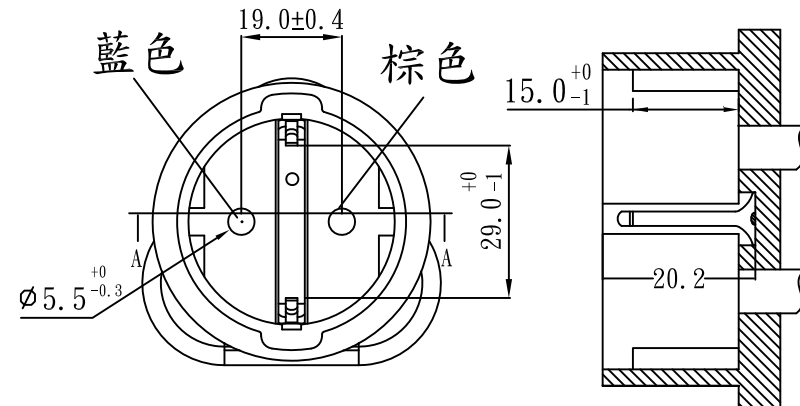

Note:

- 1. Rating: 16A 250V
- 2. Insulation Resistance: 100MΩ
- 3. Dielectric Voltage: 2000V/sec

白底黑字+合成紙

掃描內容為:
4032528013466

以進料點為起點，平齊此處貼標籤，文字方向如圖。

A--A(局部)

袋子標籤: 30PCS裝一袋, 貼標籤一張

TOLERANCE >0±0.30 >1.0±0.50 >10.0±1.0 >20.0±2.0 Angle: ±1°	APPROVED		DATE		YUNG LI CO., LTD				
	CHECKED		DATE						
	DRAWN	SUKI	DATE	21. 11. 05	Customer	MAG			
	TYPE	YL-8023				P/N	CB-A-NSA-FM		
	DRAWING NO.	CY-A8023-06				MATERIAL	P. V. C	UNIT	mm
			SCALE	1:1					