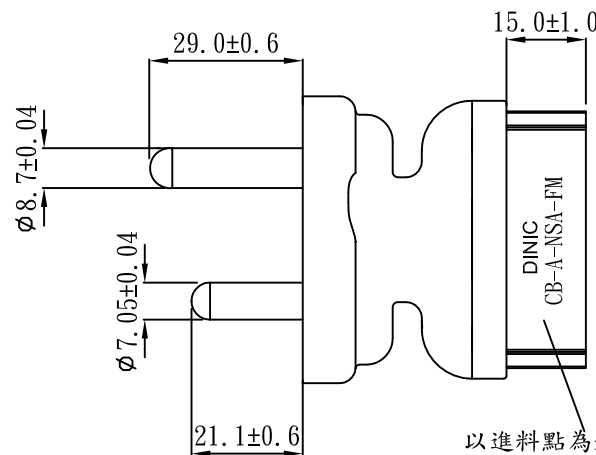

Note:

- 1. Rating: 16A 250V
- 2. Insulation Resistance: 100MΩ
- 3. Dielectric Voltage: 2000V/sec

白底黑字+合成紙

掃描內容為:
4032528013466

以進料點為起點，平齊此處貼標籤，文字方向如圖。

A--A(局部)

袋子標籤: 30PCS裝一袋, 貼標籤一張

TOLERANCE >0±0.30 >1.0±0.50 >10.0±1.0 >20.0±2.0 Angle: ±1°	APPROVED		DATE		YUNG LI CO., LTD				
	CHECKED		DATE						
	DRAWN	SUKI	DATE	21. 11. 05	Customer	MAG			
	TYPE	YL-8023				P/N	CB-A-NSA-FM		
	DRAWING NO.	CY-A8023-06				MATERIAL	P. V. C	UNIT	mm
			SCALE	1:1					