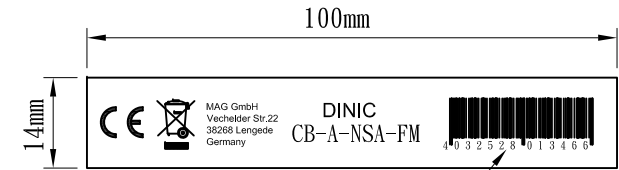

Note:

- 1. Rating: 16A 250V
- 2. Insulation Resistance: 100MΩ
- 3. Dielectric Voltage: 2000V/sec

白底黑字+合成紙

掃描內容為:
4032528013466

以進料點為起點，平齊此處貼標籤，文字方向如圖。

A--A(局部)

袋子標籤: 30PCS裝一袋, 貼標籤一張

TOLERANCE >0±0.30 >1.0±0.50 >10.0±1.0 >20.0±2.0 Angle: ±1°	APPROVED		DATE		YUNG LI CO., LTD				
	CHECKED		DATE						
	DRAWN	SUKI	DATE	21. 11. 05	Customer	MAG			
	TYPE	YL-8023				P/N	CB-A-NSA-FM		
	DRAWING NO.	CY-A8023-06				MATERIAL	P. V. C	UNIT	mm
			SCALE	1:1					