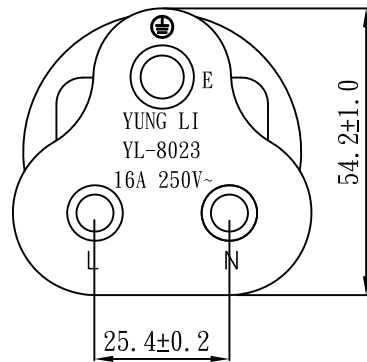

Note:

- 1. Rating: 16A 250V
- 2. Insulation Resistance: 100MΩ
- 3. Dielectric Voltage: 2000V/sec

白底黑字+合成紙

掃描內容為:
4032528013466

以進料點為起點，平齊此處貼標籤，文字方向如圖。

A--A(局部)

袋子標籤: 30PCS裝一袋, 貼標籤一張

TOLERANCE >0±0.30 >1.0±0.50 >10.0±1.0 >20.0±2.0 Angle: ±1°	APPROVED		DATE		YUNG LI CO., LTD				
	CHECKED		DATE						
	DRAWN	SUKI	DATE	21. 11. 05	Customer	MAG			
	TYPE	YL-8023				P/N	CB-A-NSA-FM		
	DRAWING NO.	CY-A8023-06				MATERIAL	P. V. C	UNIT	mm
			SCALE	1:1					