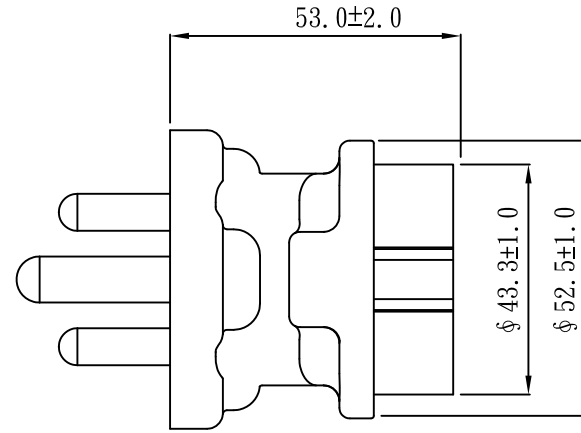

Note:

- 1. Rating: 16A 250V
- 2. Insulation Resistance: 100MΩ
- 3. Dielectric Voltage: 2000V/sec

白底黑字+合成紙

掃描內容為:
4032528013466

以進料點為起點，平齊此處貼標籤，文字方向如圖。

A--A(局部)

袋子標籤: 30PCS裝一袋, 貼標籤一張

TOLERANCE >0±0.30 >1.0±0.50 >10.0±1.0 >20.0±2.0 Angle: ±1°	APPROVED		DATE		YUNG LI CO., LTD				
	CHECKED		DATE						
	DRAWN	SUKI	DATE	21. 11. 05	Customer	MAG			
	TYPE	YL-8023				P/N	CB-A-NSA-FM		
	DRAWING NO.	CY-A8023-06				MATERIAL	P. V. C	UNIT	mm
			SCALE	1:1					