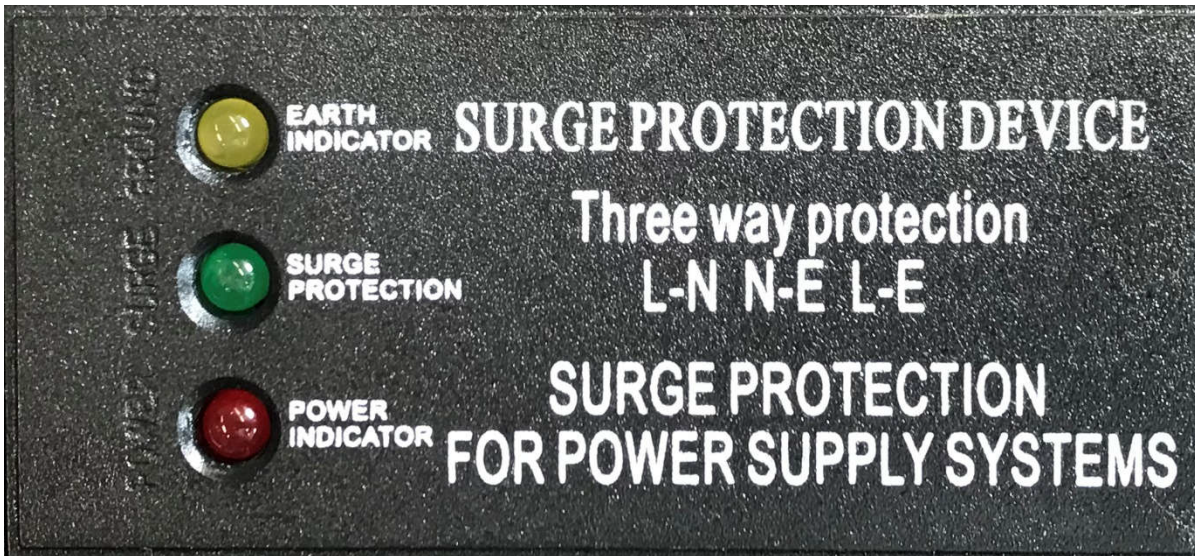

Surge Protector with filter / Überspannungsschutz mit Filter

 Earth Indicator – Erdungsanzeiger

Wenn die gelbe LED **NICHT** leuchtet, bedeutet dies, dass kein Kontakt zur Erde im Stromnetz besteht. **VORSICHT - Stromschlaggefahr**

If the yellow LED is **NOT** ON, it means there is no earth contact in the power supply system. **BEWARE – danger of electrocution**

 Surge Protection – Überspannungsschutz

Wenn die grüne LED leuchtet, ist der Überspannungsschutz aktiv und funktionsfähig.

If the green LED is ON, the surge protection is active and functioning.

 Power Indicator – Stromanzeige

Wenn die rote LED leuchtet, ist die Stromversorgung eingeschaltet und der Filter funktioniert.

When red LED is ON, power is on and the filter is functioning.