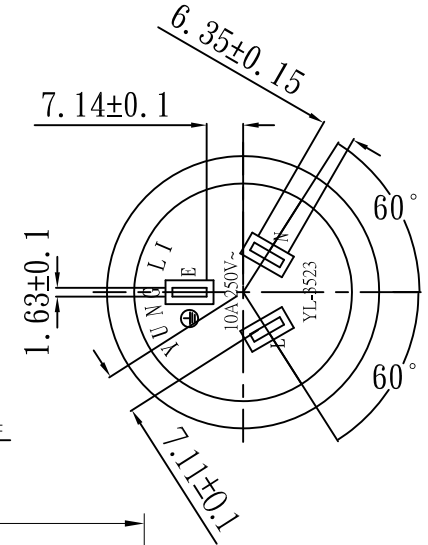

外箱標籤:每箱貼一張

袋子標籤:每30PCS裝一袋,貼標籤一張

Note:

- 1.Rating:10A 250V
- 2.Insulation Resistance:100MΩ
- 3.Dielectric Voltage:2000V/sec

以進料點為起點,平齊此處貼標籤,文字方向如圖。

★注:YC-23地線朝上

白底黑字+合成紙

掃描內容為:  
4032528013398

Tolerance >0±0.30 >1.0±0.50 >10.0±1.0 >20.0±2.0 Angle: ±1°	Approved		Date	<b>YUNG LI CO.,LTD</b>			
	Checked		Date				
	Drawn		Date	Customer	MAG		
	Cat. No.	YL-3523		P/N.	CB-A-AUS-FM		
	Drawing No.	CY-A3523-04	Rev.	B	Material	P.V.C	Unit
				SCALE	1:1		