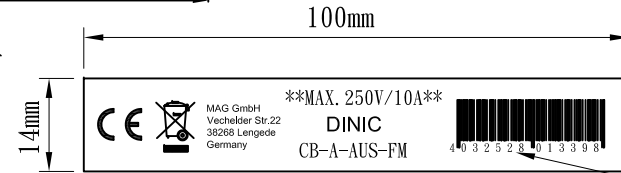

外箱標籤:每箱貼一張

袋子標籤:每30PCS裝一袋,貼標籤一張

Note:

- 1.Rating:10A 250V
- 2.Insulation Resistance:100MΩ
- 3.Dielectric Voltage:2000V/sec

以進料點為起點,平齊此處貼標籤,文字方向如圖。

★注:YC-23地線朝上

白底黑字+合成紙

掃描內容為:  
4032528013398

Tolerance >0±0.30 >1.0±0.50 >10.0±1.0 >20.0±2.0 Angle: ±1°	Approved		Date	<b>YUNG LI CO.,LTD</b>			
	Checked		Date				
	Drawn		Date	Customer	MAG		
	Cat. No.	YL-3523		P/N.	CB-A-AUS-FM		
	Drawing No.	CY-A3523-04	Rev.	B	Material	P.V.C	Unit
				SCALE	1:1		