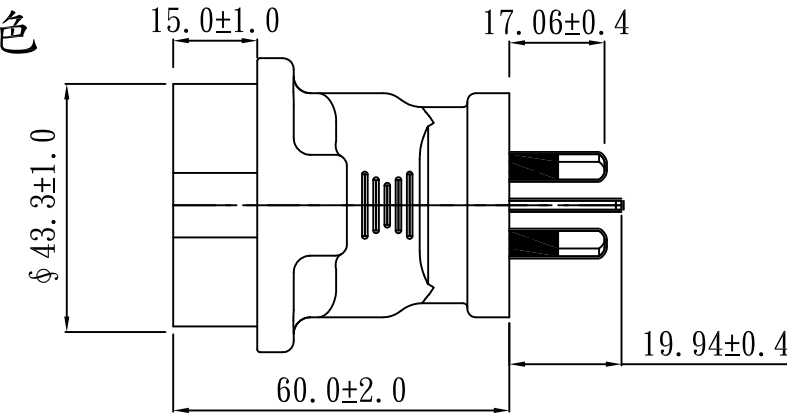

外箱標籤:每箱貼一張

袋子標籤:每30PCS裝一袋,貼標籤一張

Note:

- 1.Rating:10A 250V
- 2.Insulation Resistance:100MΩ
- 3.Dielectric Voltage:2000V/sec

以進料點為起點,平齊此處貼標籤,文字方向如圖。

★注:YC-23地線朝上

白底黑字+合成紙

掃描內容為:  
4032528013398

Tolerance >0±0.30 >1.0±0.50 >10.0±1.0 >20.0±2.0 Angle: ±1°	Approved		Date	<b>YUNG LI CO.,LTD</b>			
	Checked		Date				
	Drawn		Date	Customer	MAG		
	Cat. No.	YL-3523		P/N.	CB-A-AUS-FM		
	Drawing No.	CY-A3523-04	Rev.	B	Material	P.V.C	Unit
				SCALE	1:1		