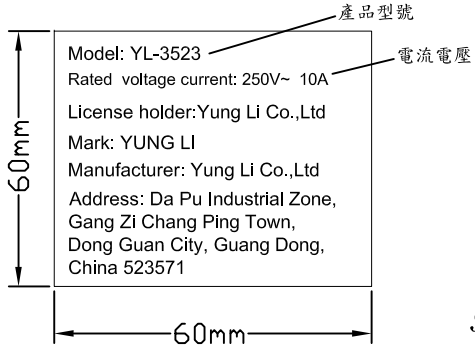

外箱標籤:每箱貼一張

袋子標籤:每30PCS裝一袋,貼標籤一張

Note:

- 1.Rating:10A 250V
- 2.Insulation Resistance:100MΩ
- 3.Dielectric Voltage:2000V/sec

以進料點為起點,平齊此處貼標籤,文字方向如圖。

★注:YC-23地線朝上

白底黑字+合成紙

掃描內容為:  
4032528013398

Tolerance >0±0.30 >1.0±0.50 >10.0±1.0 >20.0±2.0 Angle: ±1°	Approved		Date	<b>YUNG LI CO.,LTD</b>			
	Checked		Date				
	Drawn		Date	Customer	MAG		
	Cat. No.	YL-3523		P/N.	CB-A-AUS-FM		
	Drawing No.	CY-A3523-04	Rev.	B	Material	P.V.C	Unit
				SCALE	1:1		