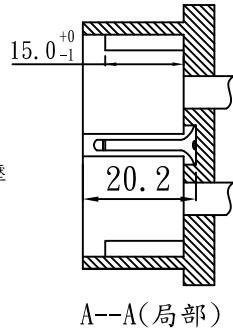

外箱標籤:每箱貼一張

袋子標籤:每30PCS裝一袋,貼標籤一張

Note:

- 1.Rating:10A 250V
- 2.Insulation Resistance:100MΩ
- 3.Dielectric Voltage:2000V/sec

以進料點為起點,平齊此處貼標籤,文字方向如圖。

★注:YC-23地線朝上

白底黑字+合成紙

掃描內容為:  
4032528013398

Tolerance >0±0.30 >1.0±0.50 >10.0±1.0 >20.0±2.0 Angle: ±1°	Approved		Date	<b>YUNG LI CO.,LTD</b>			
	Checked		Date				
	Drawn		Date	Customer	MAG		
	Cat. No.	YL-3523		P/N.	CB-A-AUS-FM		
	Drawing No.	CY-A3523-04	Rev.	B	Material	P.V.C	Unit
				SCALE	1:1		