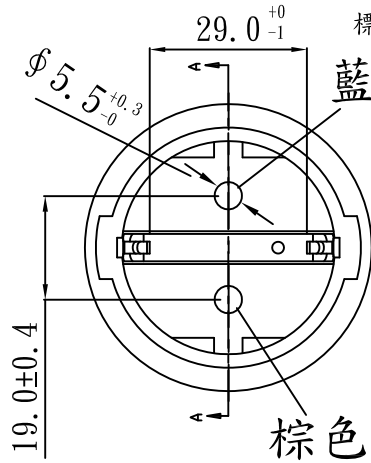

外箱標籤:每箱貼一張

袋子標籤:每30PCS裝一袋,貼標籤一張

Note:

- 1.Rating:10A 250V
- 2.Insulation Resistance:100MΩ
- 3.Dielectric Voltage:2000V/sec

以進料點為起點,平齊此處貼標籤,文字方向如圖。

★注:YC-23地線朝上

白底黑字+合成紙

掃描內容為:  
4032528013398

Tolerance >0±0.30 >1.0±0.50 >10.0±1.0 >20.0±2.0 Angle: ±1°	Approved		Date	<b>YUNG LI CO.,LTD</b>			
	Checked		Date				
	Drawn		Date	Customer	MAG		
	Cat. No.	YL-3523		P/N.	CB-A-AUS-FM		
	Drawing No.	CY-A3523-04	Rev.	B	Material	P.V.C	Unit
				SCALE	1:1		