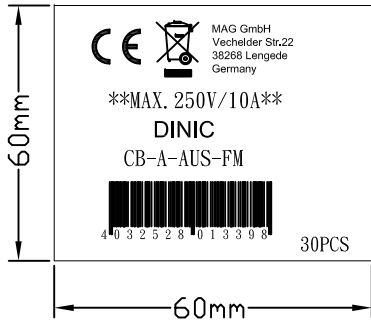

外箱標籤:每箱貼一張

袋子標籤:每30PCS裝一袋,貼標籤一張

Note:

- 1.Rating:10A 250V
- 2.Insulation Resistance:100MΩ
- 3.Dielectric Voltage:2000V/sec

以進料點為起點,平齊此處貼標籤,文字方向如圖。

★注:YC-23地線朝上

白底黑字+合成紙

掃描內容為:  
4032528013398

Tolerance >0±0.30 >1.0±0.50 >10.0±1.0 >20.0±2.0 Angle: ±1°	Approved		Date	<b>YUNG LI CO.,LTD</b>			
	Checked		Date				
	Drawn		Date	Customer	MAG		
	Cat. No.	YL-3523		P/N.	CB-A-AUS-FM		
	Drawing No.	CY-A3523-04	Rev.	B	Material	P.V.C	Unit
				SCALE	1:1		