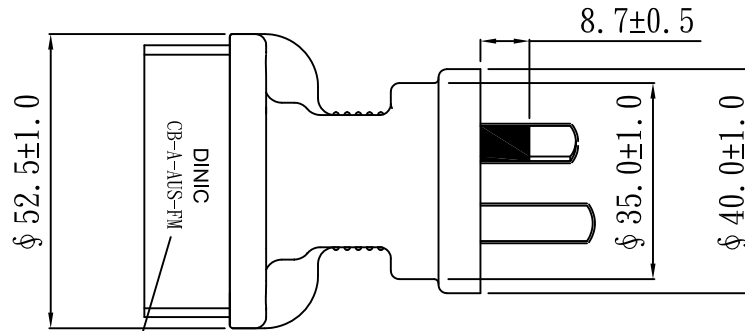

外箱標籤:每箱貼一張

袋子標籤:每30PCS裝一袋,貼標籤一張

Note:

- 1.Rating:10A 250V
- 2.Insulation Resistance:100MΩ
- 3.Dielectric Voltage:2000V/sec

以進料點為起點,平齊此處貼標籤,文字方向如圖。

★注:YC-23地線朝上

白底黑字+合成紙

掃描內容為:  
4032528013398

Tolerance >0±0.30 >1.0±0.50 >10.0±1.0 >20.0±2.0 Angle: ±1°	Approved		Date	<b>YUNG LI CO.,LTD</b>			
	Checked		Date				
	Drawn		Date	Customer	MAG		
	Cat. No.	YL-3523		P/N.	CB-A-AUS-FM		
	Drawing No.	CY-A3523-04	Rev.	B	Material	P.V.C	Unit
				SCALE	1:1		