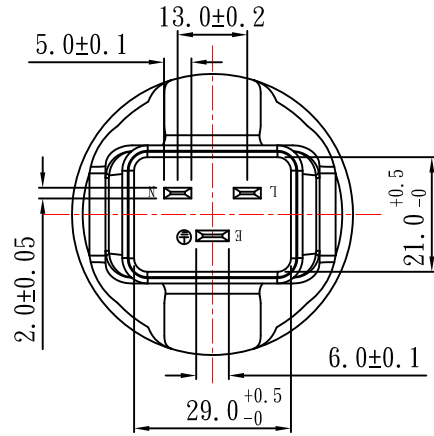

外箱標籤:每箱貼一張

袋子標籤:每30PCS裝一袋,貼標籤一張

Note:

1. Rating:16A 250V
2. Insulation Resistance:100MΩ
3. Dielectric Voltage:2000V/sec

白底黑字+合成紙

掃描內容為:  
4032528029573

以進料點為起點,平齊此處貼標籤,文字方向如圖。

TOLERANCE >0±0.30 >1.0±0.50 >10.0±1.0 >20.0±2.0 Angle: ±1°	APPROVED		DATE		YUNG LI CO., LTD			
	CHECKED		DATE					
	DRAWN	SUKI	DATE	21. 11. 05	CUSTOMER	MAG		
	TYPE	YL-3323			P/N	CB-A-3323		
DRAWING NO.	CY-A3323-01	REV	B	MATERIAL	P. V. C	UNIT	mm	
				SCALE	1:1			