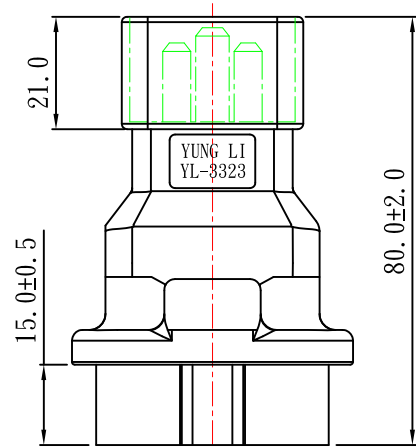

外箱標籤:每箱貼一張

袋子標籤:每30PCS裝一袋,貼標籤一張

Note:

1. Rating:16A 250V
2. Insulation Resistance:100MΩ
3. Dielectric Voltage:2000V/sec

白底黑字+合成紙

掃描內容為:  
4032528029573

以進料點為起點,平齊此處貼標籤,文字方向如圖。

TOLERANCE >0±0.30 >1.0±0.50 >10.0±1.0 >20.0±2.0 Angle: ±1°	APPROVED		DATE		YUNG LI CO., LTD			
	CHECKED		DATE					
	DRAWN	SUKI	DATE	21. 11. 05	CUSTOMER	MAG		
	TYPE	YL-3323			P/N	CB-A-3323		
DRAWING NO.	CY-A3323-01	REV	B	MATERIAL	P. V. C	UNIT	mm	
				SCALE	1:1			