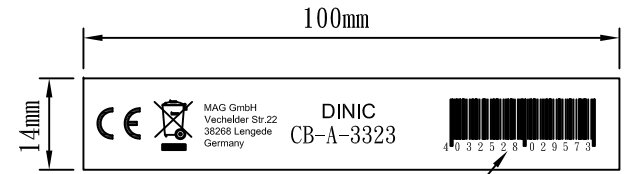

外箱標籤:每箱貼一張

袋子標籤:每30PCS裝一袋,貼標籤一張

Note:

1. Rating:16A 250V
2. Insulation Resistance:100MΩ
3. Dielectric Voltage:2000V/sec

白底黑字+合成紙

掃描內容為:  
4032528029573

以進料點為起點,平齊此處貼標籤,文字方向如圖。

TOLERANCE >0±0.30 >1.0±0.50 >10.0±1.0 >20.0±2.0 Angle: ±1°	APPROVED		DATE		YUNG LI CO., LTD			
	CHECKED		DATE					
	DRAWN	SUKI	DATE	21. 11. 05	CUSTOMER	MAG		
	TYPE	YL-3323			P/N	CB-A-3323		
DRAWING NO.	CY-A3323-01	REV	B	MATERIAL	P. V. C	UNIT	mm	
				SCALE	1:1			