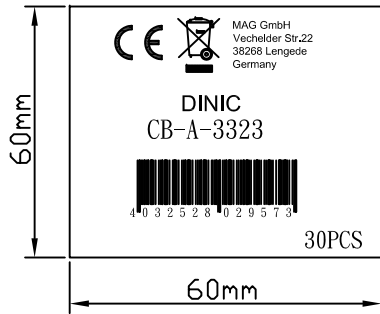

外箱標籤:每箱貼一張

袋子標籤:每30PCS裝一袋,貼標籤一張

Note:

1. Rating:16A 250V
2. Insulation Resistance:100MΩ
3. Dielectric Voltage:2000V/sec

白底黑字+合成紙

掃描內容為:  
4032528029573

以進料點為起點,平齊此處貼標籤,文字方向如圖。

TOLERANCE >0±0.30 >1.0±0.50 >10.0±1.0 >20.0±2.0 Angle: ±1°	APPROVED		DATE		YUNG LI CO., LTD			
	CHECKED		DATE					
	DRAWN	SUKI	DATE	21. 11. 05	CUSTOMER	MAG		
	TYPE	YL-3323			P/N	CB-A-3323		
DRAWING NO.	CY-A3323-01	REV	B	MATERIAL	P. V. C	UNIT	mm	
				SCALE	1:1			