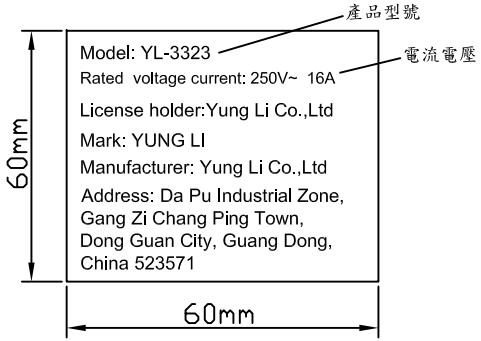

外箱標籤:每箱貼一張

袋子標籤:每30PCS裝一袋,貼標籤一張

Note:

1. Rating:16A 250V
2. Insulation Resistance:100MΩ
3. Dielectric Voltage:2000V/sec

白底黑字+合成紙

掃描內容為:  
4032528029573

以進料點為起點,平齊此處貼標籤,文字方向如圖。

TOLERANCE >0±0.30 >1.0±0.50 >10.0±1.0 >20.0±2.0 Angle: ±1°	APPROVED		DATE		YUNG LI CO., LTD			
	CHECKED		DATE					
	DRAWN	SUKI	DATE	21. 11. 05	CUSTOMER	MAG		
	TYPE	YL-3323			P/N	CB-A-3323		
DRAWING NO.	CY-A3323-01	REV	B	MATERIAL	P. V. C	UNIT	mm	
				SCALE	1:1			