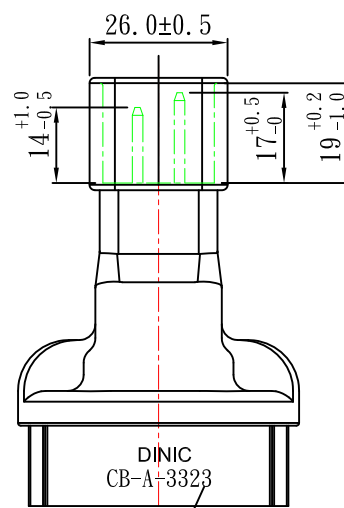

外箱標籤:每箱貼一張

袋子標籤:每30PCS裝一袋,貼標籤一張

Note:

1. Rating:16A 250V
2. Insulation Resistance:100MΩ
3. Dielectric Voltage:2000V/sec

白底黑字+合成紙

掃描內容為:  
4032528029573

以進料點為起點,平齊此處貼標籤,文字方向如圖。

TOLERANCE >0±0.30 >1.0±0.50 >10.0±1.0 >20.0±2.0 Angle: ±1°	APPROVED		DATE		YUNG LI CO., LTD			
	CHECKED		DATE					
	DRAWN	SUKI	DATE	21. 11. 05	CUSTOMER	MAG		
	TYPE	YL-3323			P/N	CB-A-3323		
DRAWING NO.	CY-A3323-01	REV	B	MATERIAL	P. V. C	UNIT	mm	
				SCALE	1:1			