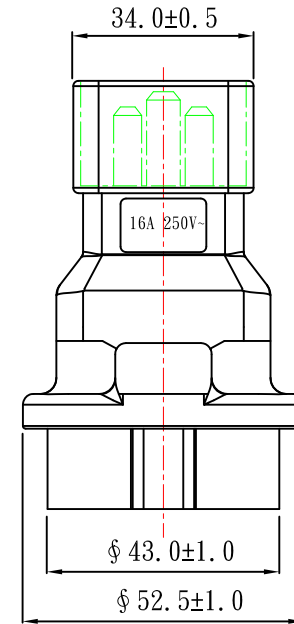

外箱標籤:每箱貼一張

袋子標籤:每30PCS裝一袋,貼標籤一張

Note:

1. Rating:16A 250V
2. Insulation Resistance:100MΩ
3. Dielectric Voltage:2000V/sec

白底黑字+合成紙

掃描內容為:  
4032528029573

以進料點為起點,平齊此處貼標籤,文字方向如圖。

TOLERANCE >0±0.30 >1.0±0.50 >10.0±1.0 >20.0±2.0 Angle: ±1°	APPROVED		DATE		YUNG LI CO., LTD			
	CHECKED		DATE					
	DRAWN	SUKI	DATE	21. 11. 05	CUSTOMER	MAG		
	TYPE	YL-3323			P/N	CB-A-3323		
DRAWING NO.	CY-A3323-01	REV	B	MATERIAL	P. V. C	UNIT	mm	
				SCALE	1:1			