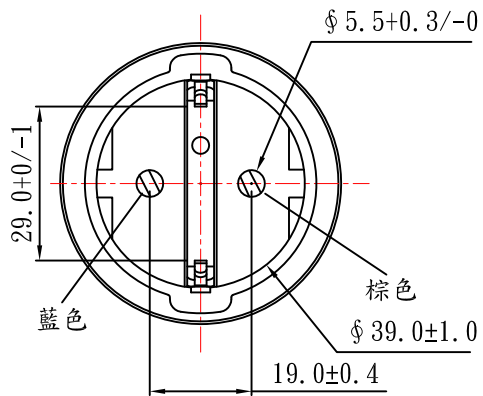

外箱標籤:每箱貼一張

袋子標籤:每30PCS裝一袋,貼標籤一張

Note:

1. Rating:16A 250V
2. Insulation Resistance:100MΩ
3. Dielectric Voltage:2000V/sec

白底黑字+合成紙

掃描內容為:  
4032528029573

以進料點為起點,平齊此處貼標籤,文字方向如圖。

TOLERANCE >0±0.30 >1.0±0.50 >10.0±1.0 >20.0±2.0 Angle: ±1°	APPROVED		DATE		YUNG LI CO., LTD			
	CHECKED		DATE					
	DRAWN	SUKI	DATE	21. 11. 05	CUSTOMER	MAG		
	TYPE	YL-3323			P/N	CB-A-3323		
DRAWING NO.	CY-A3323-01	REV	B	MATERIAL	P. V. C	UNIT	mm	
				SCALE	1:1			