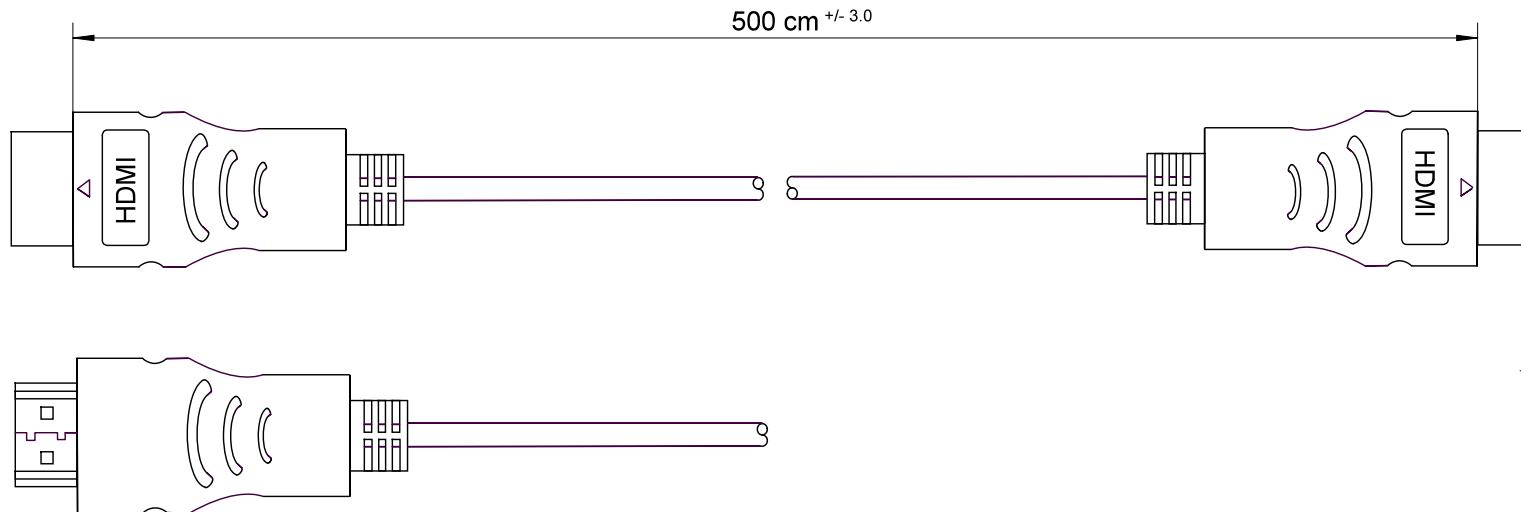

Kontaktansicht
contact view

Kontaktansicht
contact view

- 19 pol. HDMI-Stecker > 19pol. HDMI-Stecker
 - vergoldete Kontakte
 - Audiorückkanal, Ethernet, HDCP
 - HDTV bis 2160p
 - 3D Wiedergabe bis 1080p
 - Farbtiefe: DSC, sYCC601
 - Kabel: 7 x 0,10 mm AWG 30
 - Kabelmantel: 6,0 mm PVC schwarz
 - RoHS-konform
 - DINIC Blister
- 19 pin HDMI plug > 19 pin HDMI plug
 - gold plated contacts
 - audio return channel, ethernet, HDCP
 - HDTV up to 2160p
 - 3D support up to 1080p
 - cable 7 x 0.10 30 AWG
 - cable jacket OD: 6.0 mm PVC black
 - RoHS compliant

Änderungen

Änderungen		Datum	Name	Bezeichnung	Blatt
Datum	Name	gez.: 23.09.2010	tf	HDMI 1.4 Kabel 5m	
		gepr.: 23.09.2010	li		
		Norm:		HDMI-5-DI	von