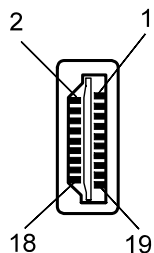

Kontaktansicht
contact view

Kontaktansicht
contact view

- 19 pol. HDMI-Stecker > 19pol. HDMI-Stecker
 - vergoldete Kontakte
 - Audiorückkanal, Ethernet, HDCP
 - HDTV bis 2160p
 - 3D Wiedergabe bis 1080p
 - Farbtiefe: DSC, sYCC601
 - Kabel: 7 x 0,10 mm AWG 30
 - Kabelmantel: 6,0 mm PVC schwarz
 - RoHS-konform
 - DINIC Blister
- 19 pin HDMI plug > 19 pin HDMI plug
 - gold plated contacts
 - audio return channel, ethernet, HDCP
 - HDTV up to 2160p
 - 3D support up to 1080p
 - cable 7 x 0.10 30 AWG
 - cable jacket OD: 6.0 mm PVC black
 - RoHS compliant

Änderungen

Änderungen		Datum	Name	Bezeichnung	Blatt
Datum	Name	gez.: 23.09.2010	tf	HDMI 1.4 Kabel 5m	
		gepr.: 23.09.2010	li		
		Norm:		HDMI-5-DI	von