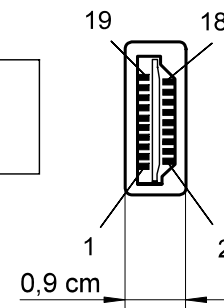

Kontaktansicht
contact view

Kontaktansicht
contact view

- 19 pol. HDMI-Stecker > 19pol. HDMI-Stecker
 - vergoldete Kontakte
 - Audiorückkanal, Ethernet, HDCP
 - HDTV bis 2160p
 - 3D Wiedergabe bis 1080p
 - Farbtiefe: DSC, sYCC601
 - Kabel: 7 x 0,10 mm AWG 30
 - Kabelmantel: 6,0 mm PVC schwarz
 - RoHS-konform
 - DINIC Blister
- 19 pin HDMI plug > 19 pin HDMI plug
 - gold plated contacts
 - audio return channel, ethernet, HDCP
 - HDTV up to 2160p
 - 3D support up to 1080p
 - cable 7 x 0.10 30 AWG
 - cable jacket OD: 6.0 mm PVC black
 - RoHS compliant

Änderungen

Änderungen		Datum	Name	Bezeichnung	Blatt
Datum	Name	gez.: 23.09.2010	tf	HDMI 1.4 Kabel 5m	
		gepr.: 23.09.2010	li		
		Norm:		HDMI-5-DI	von