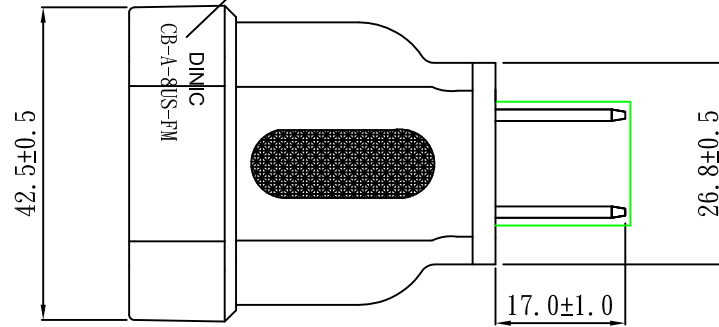

外箱標籤:每箱貼一張

平齊此處貼標籤,文字方向如圖,
 條碼貼在平面上,以便掃描

Note:

- 1.Rating:10A 250V
- 2.Insulation Resistance:100MΩ
- 3.Dielectric Voltage:2000V/sec

掃描內容為:
 4032528013374

袋子標籤:每袋裝50PCS,貼一張標籤

TOLERANCE >0±0.30 >1.0±0.50 >10.0±1.0 >20.0±2.0 Angle: ±1°	APPROVED		DATE		YUNG LI CO., LTD			
	CHECKED		DATE					
	DRAWN	SUKI	DATE	21. 11. 24	CUSTOMER	MAG		
	TYPE	YL-1122-1			P/N	CB-A-8US-FM		
	DRAWING NO.	CY-A1122-09	REV	B	MATERIAL	P. V. C	UNIT	mm
				SCALE	1:1			