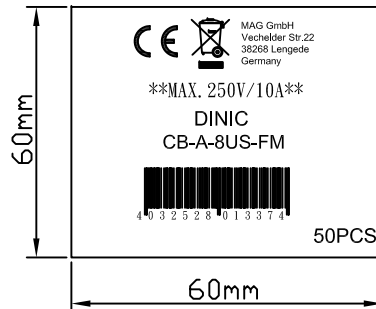

外箱標籤:每箱貼一張

平齊此處貼標籤,文字方向如圖,
 條碼貼在平面上,以便掃描

Note:

- 1.Rating:10A 250V
- 2.Insulation Resistance:100MΩ
- 3.Dielectric Voltage:2000V/sec

掃描內容為:
 4032528013374

袋子標籤:每袋裝50PCS,貼一張標籤

TOLERANCE >0±0.30 >1.0±0.50 >10.0±1.0 >20.0±2.0 Angle: ±1°	APPROVED		DATE		YUNG LI CO., LTD			
	CHECKED		DATE					
	DRAWN	SUKI	DATE	21. 11. 24	CUSTOMER	MAG		
	TYPE	YL-1122-1			P/N	CB-A-8US-FM		
	DRAWING NO.	CY-A1122-09	REV	B	MATERIAL	P. V. C	UNIT	mm
				SCALE	1:1			