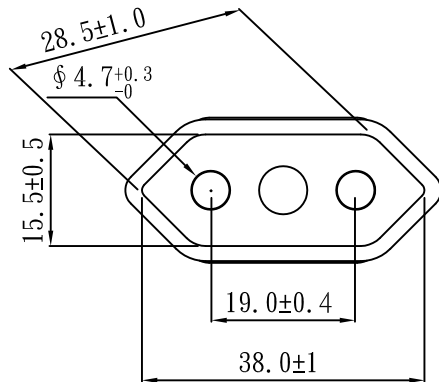

外箱標籤:每箱貼一張

平齊此處貼標籤,文字方向如圖,
 條碼貼在平面上,以便掃描

Note:

- 1.Rating:10A 250V
- 2.Insulation Resistance:100MΩ
- 3.Dielectric Voltage:2000V/sec

掃描內容為:
 4032528013374

袋子標籤:每袋裝50PCS,貼一張標籤

TOLERANCE >0±0.30 >1.0±0.50 >10.0±1.0 >20.0±2.0 Angle: ±1°	APPROVED		DATE		YUNG LI CO., LTD			
	CHECKED		DATE					
	DRAWN	SUKI	DATE	21. 11. 24	CUSTOMER	MAG		
	TYPE	YL-1122-1			P/N	CB-A-8US-FM		
	DRAWING NO.	CY-A1122-09	REV	B	MATERIAL	P. V. C	UNIT	mm
				SCALE	1:1			