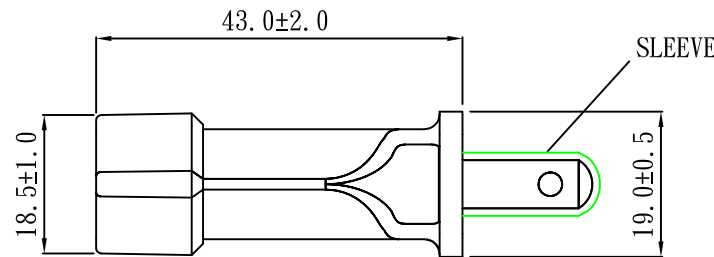

外箱標籤:每箱貼一張

平齊此處貼標籤,文字方向如圖,
 條碼貼在平面上,以便掃描

Note:

- 1.Rating:10A 250V
- 2.Insulation Resistance:100MΩ
- 3.Dielectric Voltage:2000V/sec

掃描內容為:
 4032528013374

袋子標籤:每袋裝50PCS,貼一張標籤

TOLERANCE >0±0.30 >1.0±0.50 >10.0±1.0 >20.0±2.0 Angle: ±1°	APPROVED		DATE		YUNG LI CO., LTD			
	CHECKED		DATE					
	DRAWN	SUKI	DATE	21. 11. 24	CUSTOMER	MAG		
	TYPE	YL-1122-1			P/N	CB-A-8US-FM		
	DRAWING NO.	CY-A1122-09	REV	B	MATERIAL	P. V. C	UNIT	mm
				SCALE	1:1			