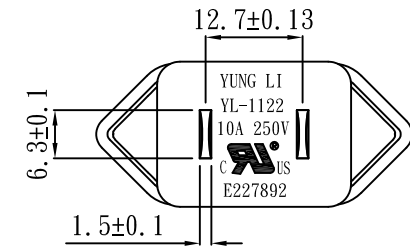

外箱標籤:每箱貼一張

平齊此處貼標籤,文字方向如圖,
 條碼貼在平面上,以便掃描

Note:

- 1.Rating:10A 250V
- 2.Insulation Resistance:100MΩ
- 3.Dielectric Voltage:2000V/sec

掃描內容為:
 4032528013374

袋子標籤:每袋裝50PCS,貼一張標籤

TOLERANCE >0±0.30 >1.0±0.50 >10.0±1.0 >20.0±2.0 Angle: ±1°	APPROVED		DATE		YUNG LI CO., LTD			
	CHECKED		DATE					
	DRAWN	SUKI	DATE	21. 11. 24	CUSTOMER	MAG		
	TYPE	YL-1122-1			P/N	CB-A-8US-FM		
	DRAWING NO.	CY-A1122-09	REV	B	MATERIAL	P. V. C	UNIT	mm
				SCALE	1:1			