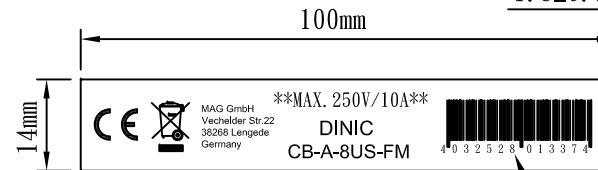

外箱標籤:每箱貼一張

平齊此處貼標籤,文字方向如圖,
 條碼貼在平面上,以便掃描

Note:

- 1.Rating:10A 250V
- 2.Insulation Resistance:100MΩ
- 3.Dielectric Voltage:2000V/sec

掃描內容為:
 4032528013374

袋子標籤:每袋裝50PCS,貼一張標籤

TOLERANCE >0±0.30 >1.0±0.50 >10.0±1.0 >20.0±2.0 Angle: ±1°	APPROVED		DATE		YUNG LI CO., LTD			
	CHECKED		DATE					
	DRAWN	SUKI	DATE	21. 11. 24	CUSTOMER	MAG		
	TYPE	YL-1122-1			P/N	CB-A-8US-FM		
	DRAWING NO.	CY-A1122-09	REV	B	MATERIAL	P. V. C	UNIT	mm
				SCALE	1:1			