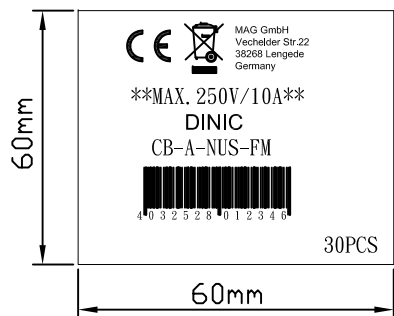

Note:

1. Rating: 10A 250V
2. Insulation Resistance: 100MΩ
3. Dielectric Voltage: 2000V/sec

以進料點為起點，平齊此處貼標籤，文字方向如圖。

A--A(局部)

袋子標籤: 每30PCS裝一袋, 貼標籤一張

白底黑字+合成紙

掃描內容為:
4032528012346

TOLERANCE >0±0.30 >1.0±0.50 >10.0±1.0 >20.0±2.0 Angle: ±1°	APPROVED		DATE		YUNG LI CO., LTD			
	CHECKED		DATE					
	DRAWN	SUKI	DATE	21.10.29	CUSTOMER	MAG		
	TYPE	YL-1223			P/N	CB-A-NUS-FM		
	DRAWING NO.	CY-A1223-08		REV	B	MATERIAL	P. V. C	UNIT
					HEFT(g)			