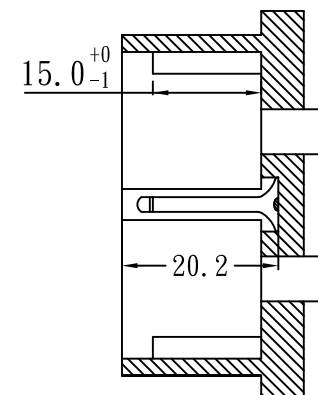

Note:

1. Rating: 10A 250V
2. Insulation Resistance: 100MΩ
3. Dielectric Voltage: 2000V/sec

以進料點為起點，平齊此處貼標籤，文字方向如圖。

A--A(局部)

袋子標籤: 每30PCS裝一袋, 貼標籤一張

白底黑字+合成紙

掃描內容為:
4032528012346

TOLERANCE >0±0.30 >1.0±0.50 >10.0±1.0 >20.0±2.0 Angle: ±1°	APPROVED		DATE		YUNG LI CO., LTD			
	CHECKED		DATE					
	DRAWN	SUKI	DATE	21.10.29	CUSTOMER	MAG		
	TYPE	YL-1223			P/N	CB-A-NUS-FM		
	DRAWING NO.	CY-A1223-08		REV	B	MATERIAL	P. V. C	UNIT
					HEFT(g)			