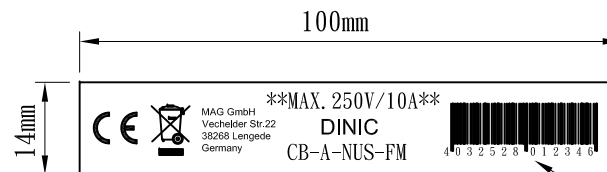

Note:

1. Rating: 10A 250V
2. Insulation Resistance: 100MΩ
3. Dielectric Voltage: 2000V/sec

以進料點為起點，平齊此處貼標籤，文字方向如圖。

A--A(局部)

袋子標籤: 每30PCS裝一袋, 貼標籤一張

白底黑字+合成紙

掃描內容為:
4032528012346

TOLERANCE >0±0.30 >1.0±0.50 >10.0±1.0 >20.0±2.0 Angle: ±1°	APPROVED		DATE		YUNG LI CO., LTD			
	CHECKED		DATE					
	DRAWN	SUKI	DATE	21.10.29	CUSTOMER	MAG		
	TYPE	YL-1223			P/N	CB-A-NUS-FM		
	DRAWING NO.	CY-A1223-08		REV	B	MATERIAL	P. V. C	UNIT
					HEFT(g)			