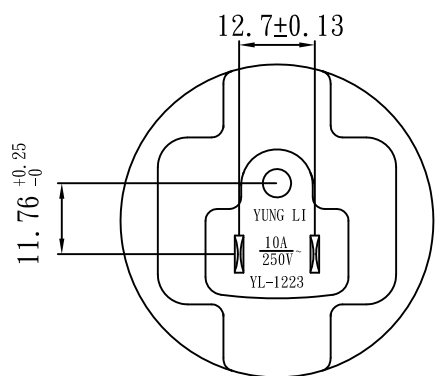

Note:

1. Rating: 10A 250V
2. Insulation Resistance: 100MΩ
3. Dielectric Voltage: 2000V/sec

以進料點為起點，平齊此處貼標籤，文字方向如圖。

A--A(局部)

袋子標籤: 每30PCS裝一袋, 貼標籤一張

白底黑字+合成紙

掃描內容為:
4032528012346

TOLERANCE >0±0.30 >1.0±0.50 >10.0±1.0 >20.0±2.0 Angle: ±1°	APPROVED		DATE		YUNG LI CO., LTD			
	CHECKED		DATE					
	DRAWN	SUKI	DATE	21.10.29	CUSTOMER	MAG		
	TYPE	YL-1223			P/N	CB-A-NUS-FM		
	DRAWING NO.	CY-A1223-08		REV	B	MATERIAL	P. V. C	UNIT
					HEFT(g)			