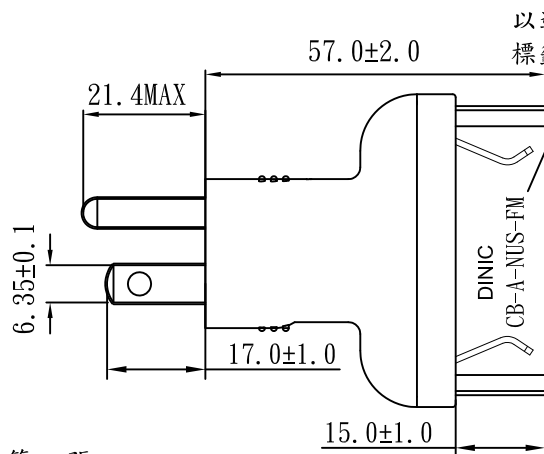

Note:

1. Rating: 10A 250V
2. Insulation Resistance: 100MΩ
3. Dielectric Voltage: 2000V/sec

以進料點為起點，平齊此處貼標籤，文字方向如圖。

A--A(局部)

袋子標籤: 每30PCS裝一袋, 貼標籤一張

白底黑字+合成紙

掃描內容為:
4032528012346

TOLERANCE >0±0.30 >1.0±0.50 >10.0±1.0 >20.0±2.0 Angle: ±1°	APPROVED		DATE		YUNG LI CO., LTD			
	CHECKED		DATE					
	DRAWN	SUKI	DATE	21.10.29	CUSTOMER	MAG		
	TYPE	YL-1223			P/N	CB-A-NUS-FM		
	DRAWING NO.	CY-A1223-08		REV	B	MATERIAL	P. V. C	UNIT
					HEFT(g)			