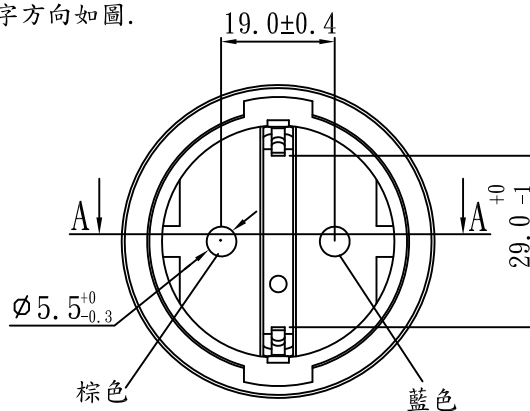

Note:

1. Rating: 10A 250V
2. Insulation Resistance: 100MΩ
3. Dielectric Voltage: 2000V/sec

以進料點為起點，平齊此處貼標籤，文字方向如圖。

A--A(局部)

袋子標籤: 每30PCS裝一袋, 貼標籤一張

白底黑字+合成紙

掃描內容為:
4032528012346

TOLERANCE >0±0.30 >1.0±0.50 >10.0±1.0 >20.0±2.0 Angle: ±1°	APPROVED		DATE		YUNG LI CO., LTD			
	CHECKED		DATE					
	DRAWN	SUKI	DATE	21.10.29	CUSTOMER	MAG		
	TYPE	YL-1223			P/N	CB-A-NUS-FM		
	DRAWING NO.	CY-A1223-08		REV	B	MATERIAL	P. V. C	UNIT
					HEFT(g)			